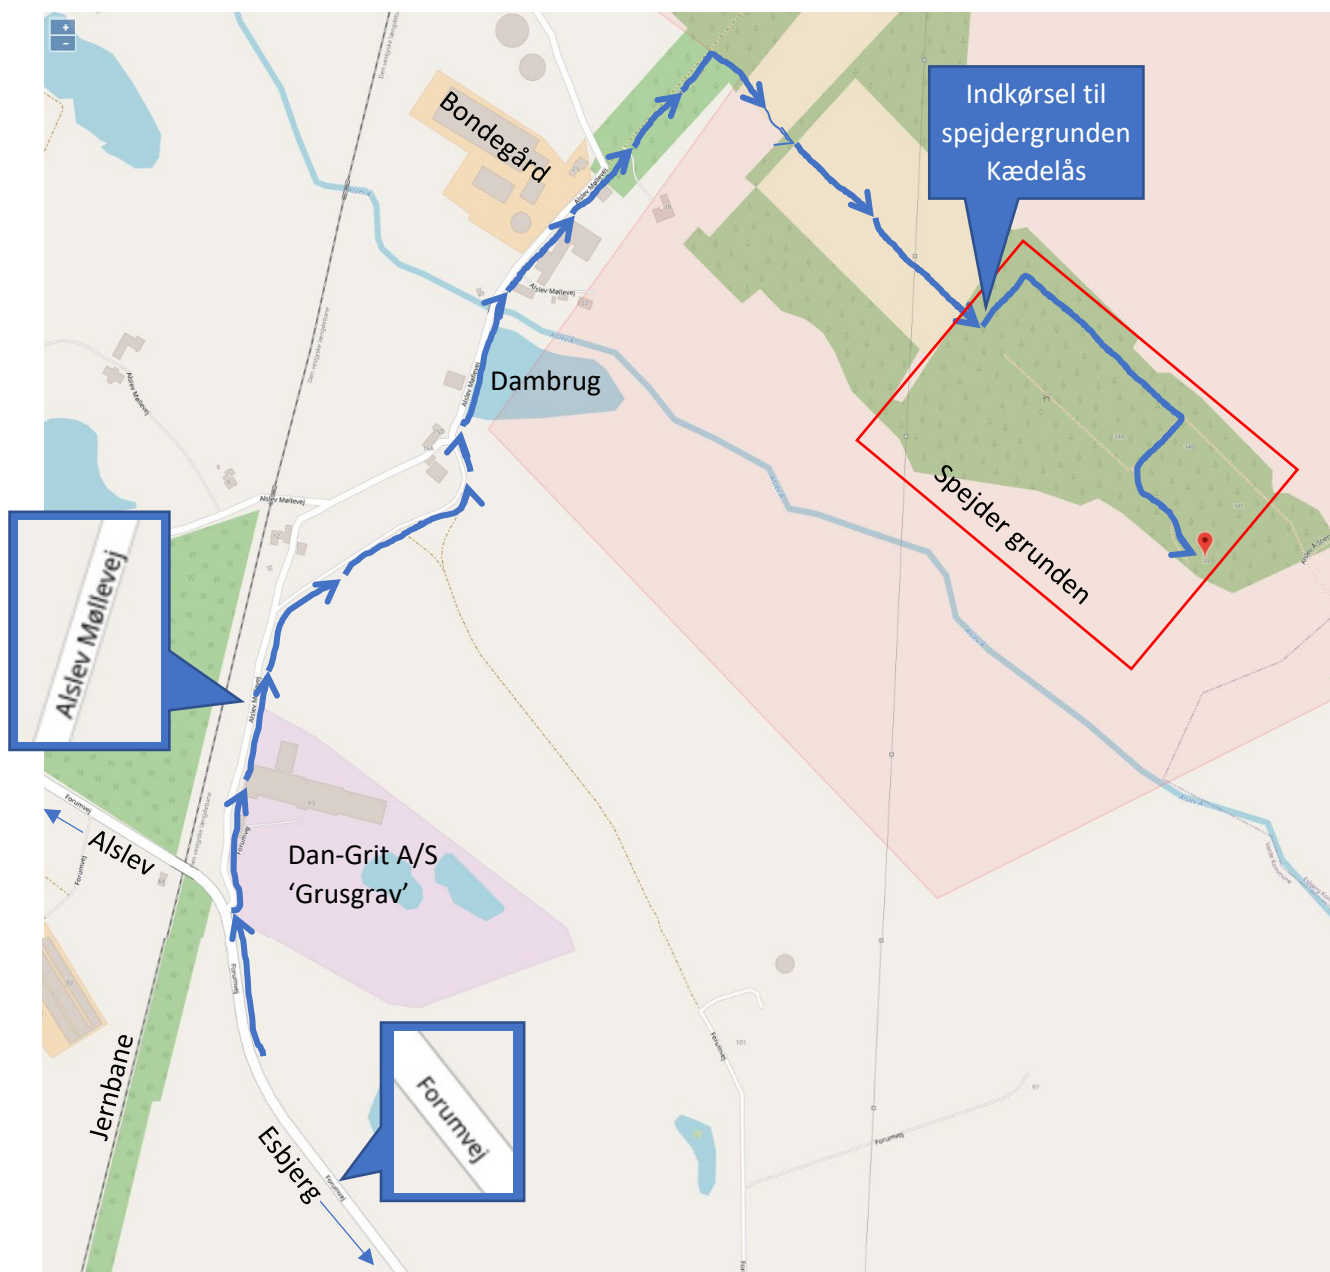

Kørselsvejledning til Rovfuglereden i Alslev

Adresse: Alslev Møllevej 34, 6800 Varde

GPS koordinater: 55.58291895839497, 8.462240863591433

Kørselsvejledning til Rovfuglereden i Alslev

Adresse: Alslev Møllevvej 34, 6800 Varde

GPS koordinater: 55.58291895839497, 8.462240863591433